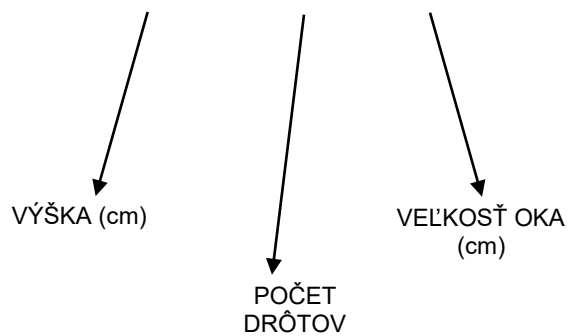

ŠPECIFIKÁCIA UZLOVÉHO PLETIVA

<u>80/5/15</u>	<u>90/7/15</u>	<u>100/7/15</u>	<u>100/10/15</u>	<u>115/12/15</u>	<u>120/10/15</u>	<u>120/12/15</u>	<u>140/12/15</u>	<u>140/14/15</u>	<u>140/18/15</u>
23									
23		23					23	23	
20	20	20			20	20	20	20	20
18	18	18	18	18	18	18	18	18	18
	15	15	15	15	15	15	15	15	15
	13	13	13	13	13	13	13	13	13
	13	13	13	13	13	13	13	13	13
	10		10	10	10	10	10	5	5
			10	10	10	10	10	5	5
			10	10	10	10	5	5	5
			10	10	10	5	5	5	5
			5	10	10	5	5	5	5
			5	5	5	5	5	5	5
			5	5	5	5	5	5	5
				5					
				5					
				5					

PRÍKLAD OZNAČENIA:

140 / 18 / 15